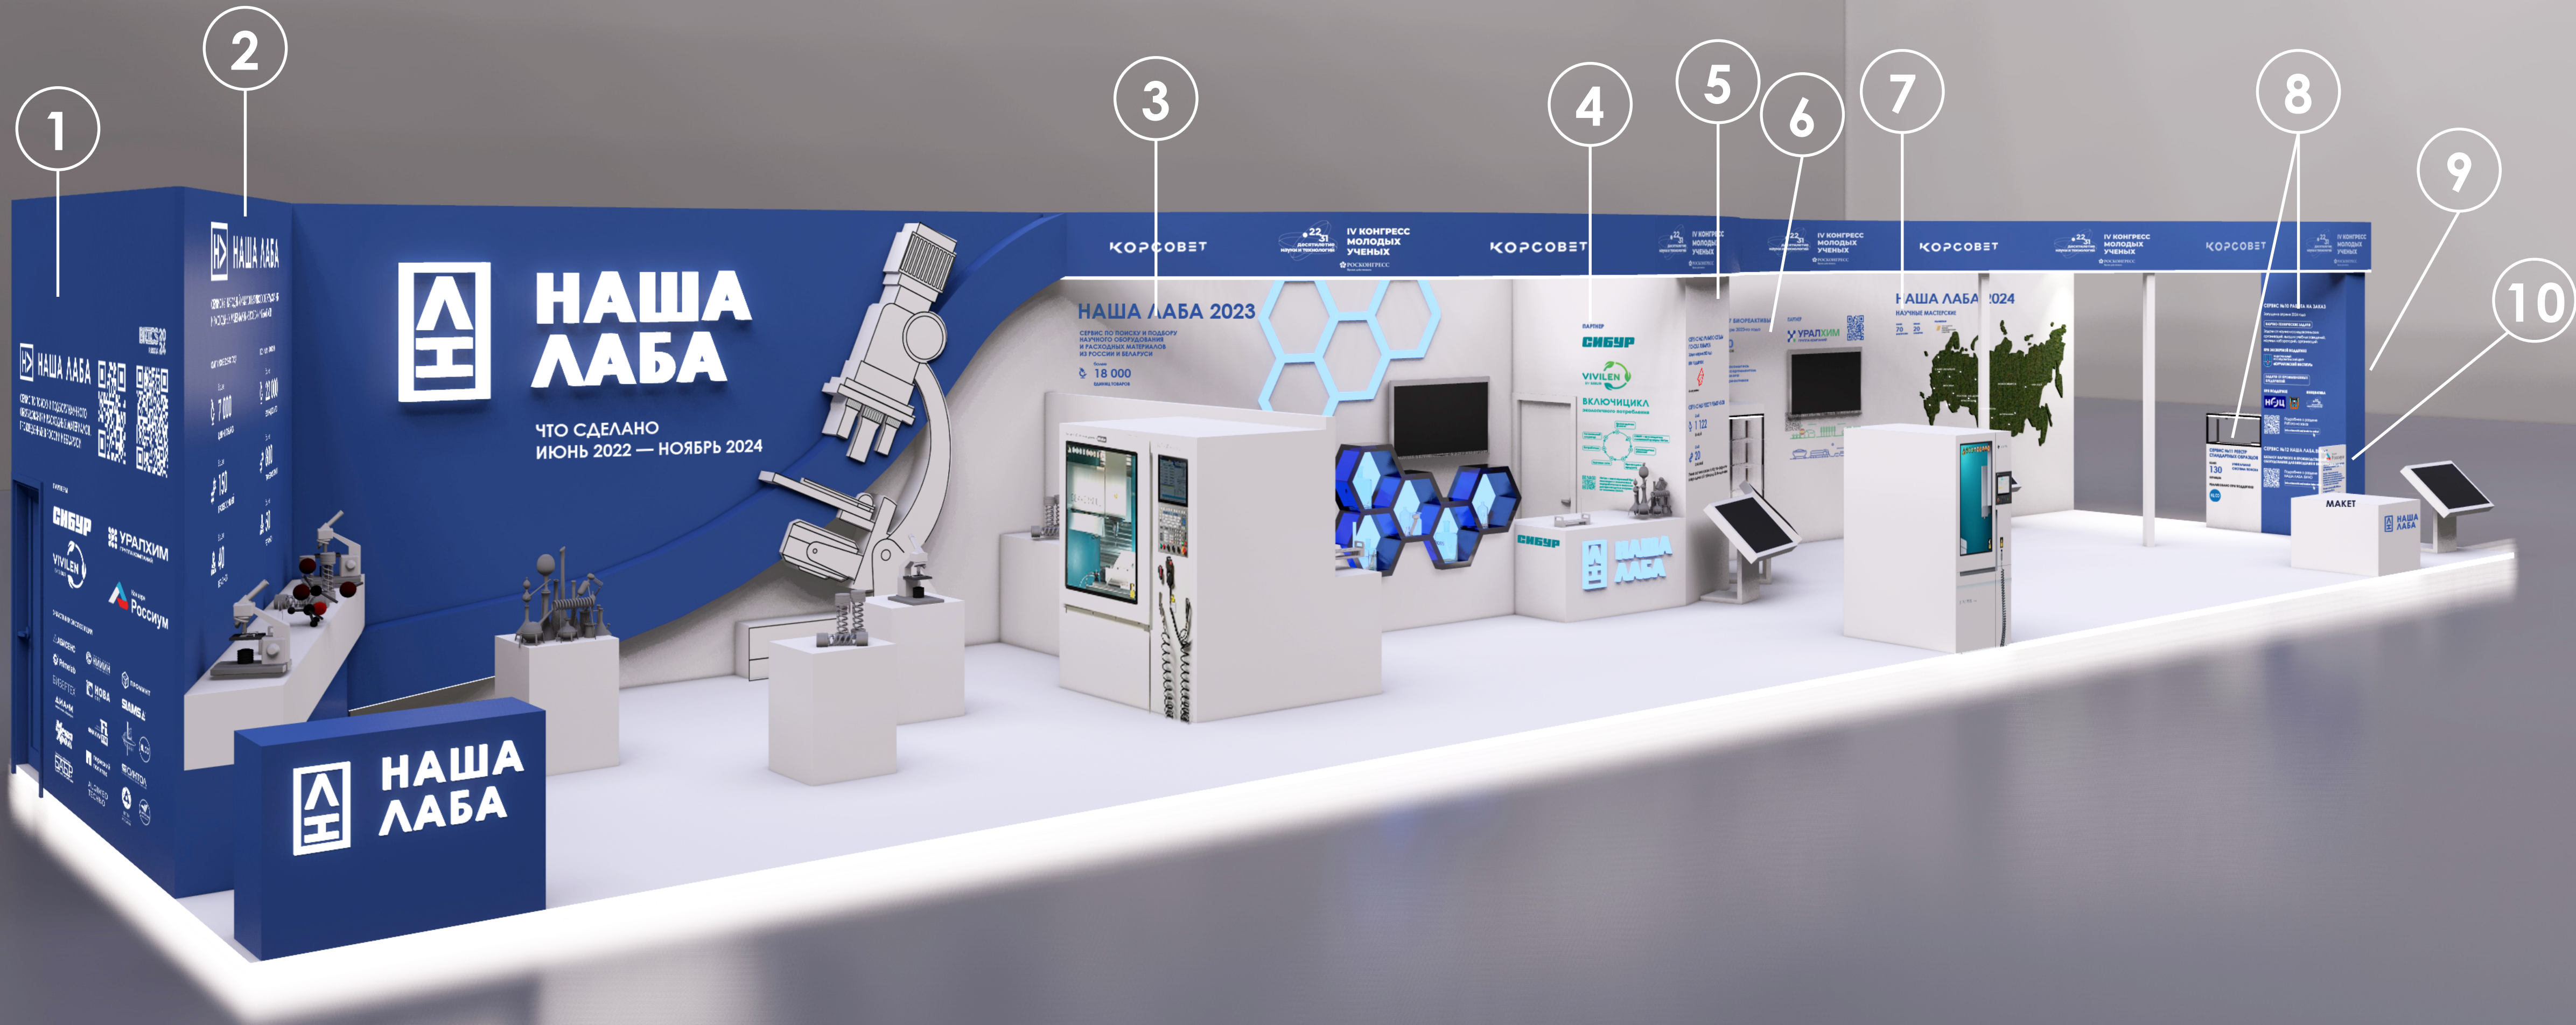

1

2

3

4

5

6

7

8

9

10

НАША ЛАБА

ЧТО СДЕЛАНО
ИЮНЬ 2022 — НОЯБРЬ 2024

НАША ЛАБА 2023

НАША ЛАБА 2024
НАУЧНЫЕ МАСТЕРСКИЕ

НАША ЛАБА

КОРСОВЕТ

КОРСОВЕТ

КОРСОВЕТ

КОРСОВЕТ

НАША ЛАБА
СЕРВИС ПО ПОИСКУ И ПОДБОРУ
НАУЧНОГО ОБОРУДОВАНИЯ
И РАСХОДНЫХ МАТЕРИАЛОВ
ИЗ РОССИИ И БЕЛАРУСИ

СИБУР
VIVILEN
УРАЛХИМ
РОССИУМ

СИБУР
VIVILEN
УРАЛХИМ
РОССИУМ
СИБУР
VIVILEN
УРАЛХИМ
РОССИУМ

СИБУР
VIVILEN
УРАЛХИМ
РОССИУМ

СИБУР
VIVILEN
УРАЛХИМ
РОССИУМ

СИБУР
VIVILEN
УРАЛХИМ
РОССИУМ

СИБУР
VIVILEN
УРАЛХИМ
РОССИУМ

МАКЕТ
НАША ЛАБА